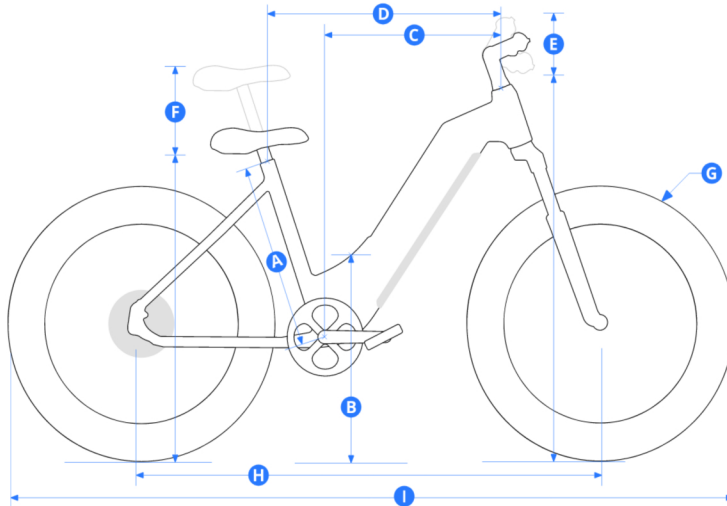

AMPR'UP 2.0

AMPRUP 2.0

AMPRUP 1.5

AMPRUP 1.0

AMPRUP 3.0

A	Frame SIZE	16"(405MM)	17.5"(445MM)	19"(483MM)	17"(440MM)
B	STANDOVER HEIGHT	27.4"(696MM)	26.3"(668MM)	16.3"(414MM)	27.4"(696MM)
C	REACH	17"(433MM)	17"(430MM)	17.8"(453MM)	17.5"(445MM)
D	TOP-TUBE LENGTH	21.7"(551MM)	21.9"(557MM)	23.4"(595MM)	22.3"(566MM)
E	HANDLEBAR HEIGHT	39.5"(1003MM)-41.5"(1054MM)	37"(940MM)-39"(990MM)	39"(990MM)-41"(1041MM)	40"(1016MM)-42"(1067MM)
F	SEAT HEIGHT	28.3"(720MM)-29.5"(750MM)	28.3"(720MM)-29.5"(750MM)	30.3"(770MM)-31.5"(800MM)	29.5"(750MM)-30.4"(772MM)
G	WHEEL SIZE	26"*4.0"	26"*4.0"	26"*2.1"	26"*4.0"
H	WHEELBASE	47.5"(1206MM)	44.5"(1130MM)	45.6"(1158MM)	49.7"(1262MM)
I	LENGTH	76.6"(1906MM)	73.6"(1870MM)	71.6"(1818MM)	78.8"(2002MM)